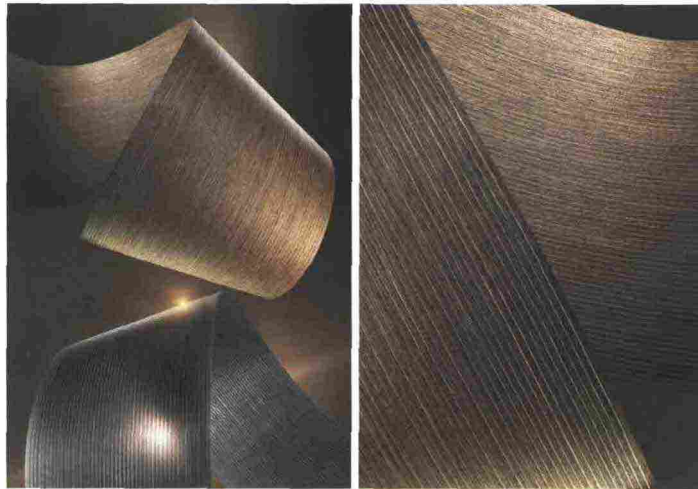

Silver Rail Alpi

Il legno esplora, attraverso il metallo, nuove espressioni progettuali che indagano il tema della riflessione della luce: Silver Rail è la superficie decorativa dal design moderno, applicabile a prodotti finiti e superfici orizzontali e verticali, che unisce alla morbidezza e al calore del legno la lucentezza e il rigore del metallo. Disponibile nelle versioni ALPllignum e ALPlkord, Silver Rail offre infinite possibilità di personalizzazione.

Through metal, wood explores new expressions of design investigating the theme of reflection of light: Silver Rail is a decorative surface of modern design, applicable to finished products and horizontal and vertical surfaces, combining the softness and warmth of wood with the shine and rigour of metal. Also available in the ALPllignum and ALPlkord versions, Silver Rail offers infinite capacity for customisation.