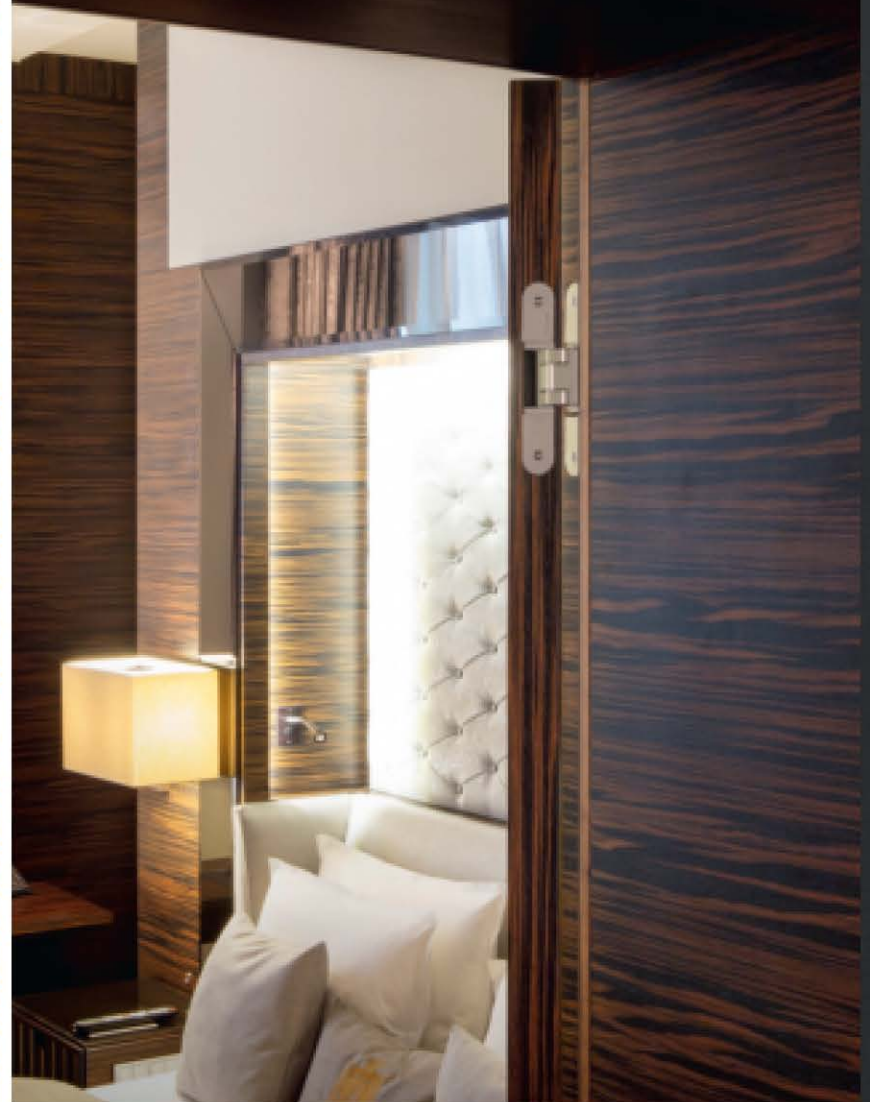

TECTUS®

IL SISTEMA COMPLETO DI CERNIERE A SCOMPARSA

La cerniera a scomparsa che non serve nascondere.

TECTUS®

- › portate elevate da 40 Kg a 300 Kg la coppia
- › sistema di scorrimento esente da usura
- › regolabile sui 3 assi
- › oltre 16 finiture disponibili
- › certificata CE e UL ed utilizzabile su porte taglia fuoco