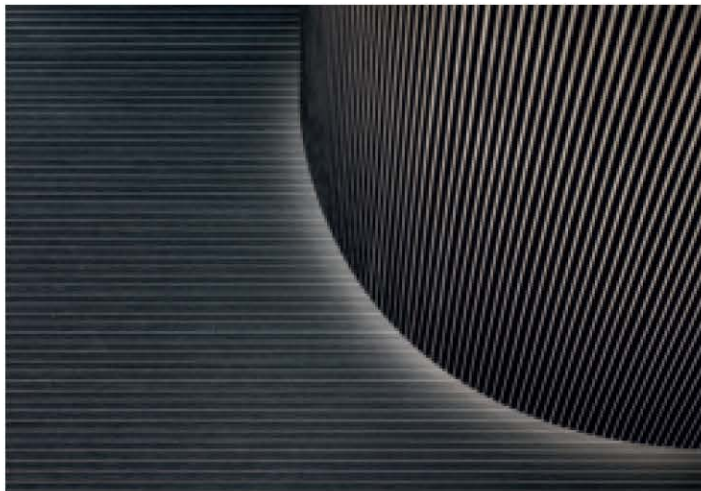

Radiant e Silver Rail Alpi

Due materiali concepiti per interagire con la luce. Radiant è una superficie decorativa in legno che, grazie all'inserimento di resina trasparente lascia trasparire la luce attraverso la sua superficie, raccontando un'inedita percezione materica dal forte impatto scenografico. Silver Rail è invece attraversata da linee metalliche che riflettono la luce e unisce alla morbidezza e al calore del legno la lucentezza e il rigore del metallo.

Two materials designed to interact with light. Radiant is a decorative wooden surface which, with the inclusion of clear resin, lets light shine through its surface to represent a new perception of material with a bold dramatic impact. Silver Rail, on the other hand, is crossed through by metallic lines which reflect the light and combine the softness and warmth of wood with the sheen and severity of metal.

Alpi spa

viale della Repubblica, 34 – 47015 Modigliana (FC)
tel 0546 945411 – www.alpiwood.com – info@alpiwood.com

Cesello Lithos Design

design Raffaello Galio

Sei modelli di rivestimento, accomunati da un sofisticato alternarsi di dolci ondulazioni di superficie e tracciati più marcati, un tessuto decorativo lieve ma articolato e dinamico valorizzato da eccezionali sfumature chiaroscurali. Con Lithos design Domino, l'azienda propone raffinati rivestimenti in marmo realizzati con tempi di lavorazione rapidi. Disponibile nei decori Khadi, Paroda, Mantra, Dune, Fibra, Tribale.

Six covering styles sharing a sophisticated alternation of gently waving surfaces with bolder sections, a light but complex, dynamic decorative motif underlined by unusual chiaroscuro hues. With Lithos, designed by Domino, the company offers refined marble surface coverings produced through time-saving process. Available in the Khadi, Paroda, Mantra, Dune, Fibra, and Tribale motifs.

Lithos Design srl

via Del Motta, 25 – 36070 S. Pietro Mussolino (VI)
tel 0444 687301 – www.lithosdesign.com – info@lithosdesign.com