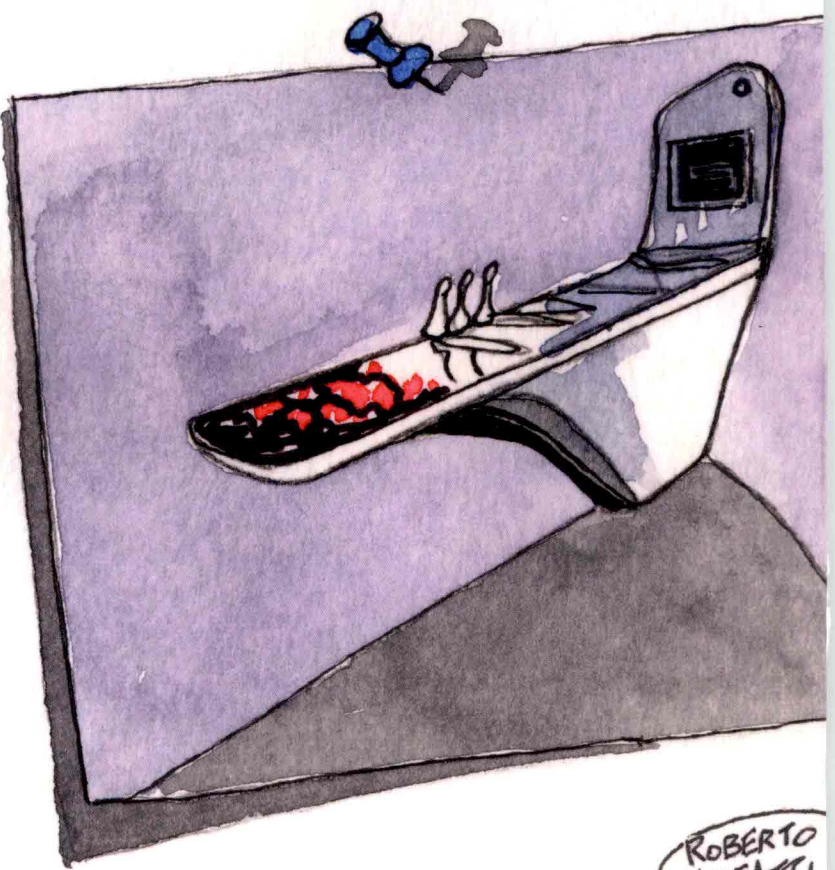

ROBERTO Malfatti

60145>
9 770394 005011

essay Paolo Giardiello / kitchen i29 interior architects / Simone Micheli / Patricia Urquiola / Kraaijvanger Architects / George Pittarokilis / Robert Dallet / bathroom Klein Dytham Architecture / Piero Lissoni / King Roselli Architetti / A. Marcante, A. Testa (UDA Architetti) / from idea to project