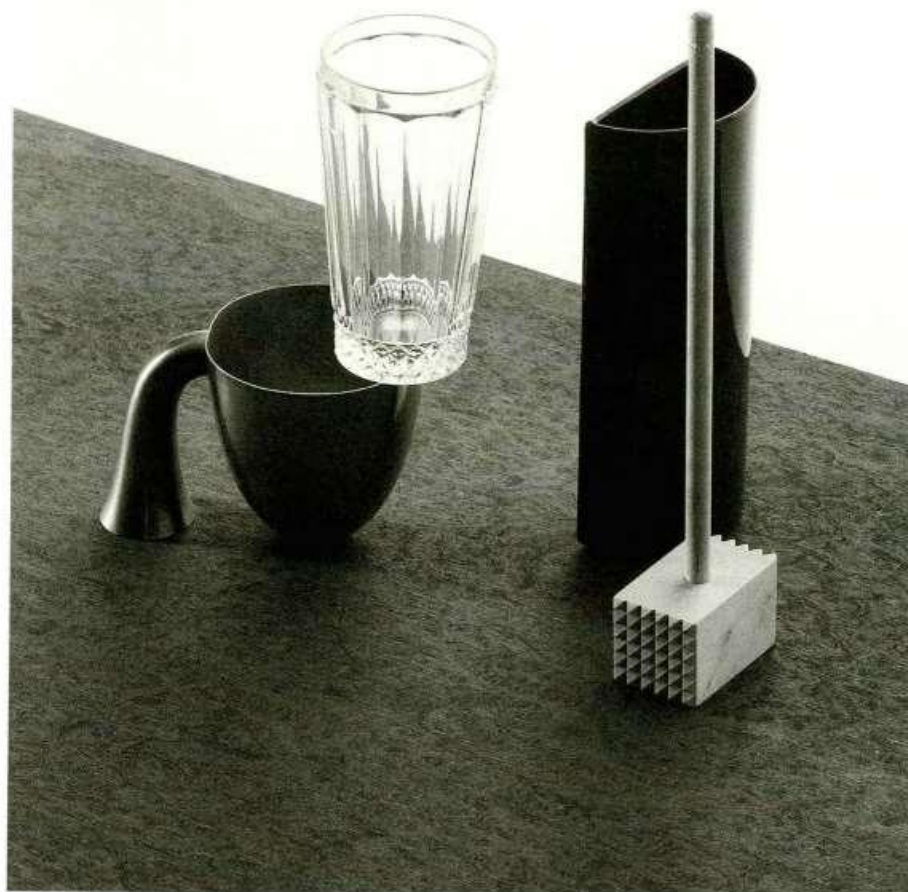

Martina Lucatelli, Redattori/Stylist

Francesca Santambrogio, Redattori/Stylist

A sinistra, piatti in marmo bianco, design Ivan Colominas per Mmairo. Contenitore in acciaio nero, prodotto con stampante 3d, design Philippe Malouin per Othr. Bicchiere di Enzo Mari per Arnolfo di Cambio. Tavolino in legno di Deicourt Collection.