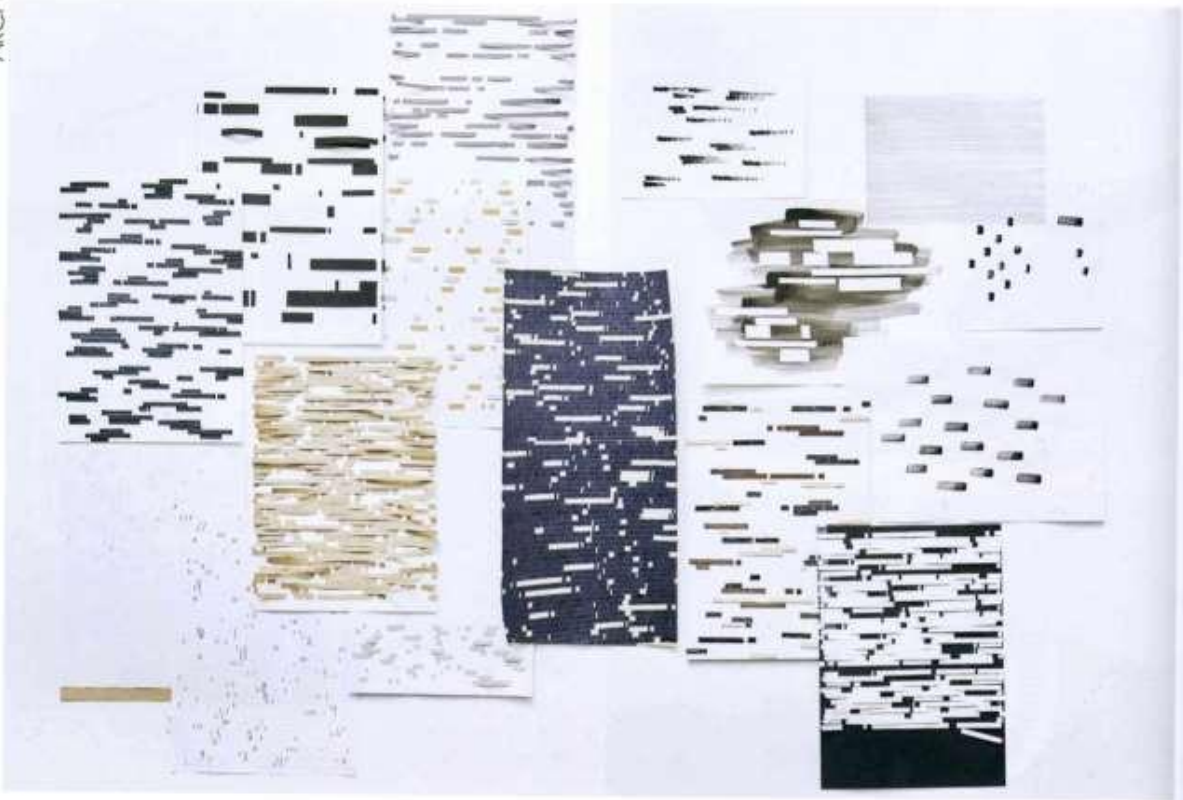

Alpi, About the Brand

OF ARCH

110

In questa pagina, dall'alto, e nella pagina a destra, studi per il progetto di rivestimento in legno Cloudy, prodotto da Alpi; schizzi per l'installazione Mask, presentata da Kvadrat al FuoriSalone di Milano 2017; Stine Gam ed Enrico Fratesi nel loro studio di Copenhagen.

This page, from the top, and page on the right, studies for the Cloudy wood cladding project, produced by Alpi; sketches for the installation Mask, presented by Kvadrat at FuoriSalone in Milan 2017; Stine Gam and Enrico Fratesi in their studio in Copenhagen.